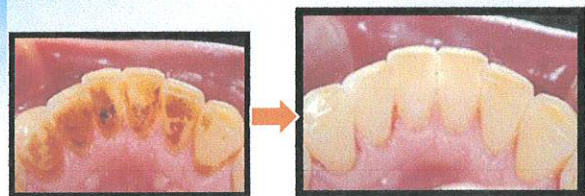

## 春爛漫！ 白い歯で迎えよう！

今月はジェットポリッシャーが  
通常価格より 20%OFF！

¥5,500 → ¥4,400 (税込)

ジェットポリッシャー（着色取り）…歯の表面  
についた着色を取り除きます。歯を削ること  
なく元の歯の色に戻すことができる処置です。

### 綺麗な歯で春を迎えましょう♪

ジェットポリッシャーとは、歯の表面に高圧のジェット噴射で微細なパウダー（重炭酸ナトリウム塩）を吹きつけ、歯面清掃を行う施術のことです。

**着色汚れに効果的です** 茶渋やタバコのヤニなどの着色汚れは、普段の歯磨きだけではなかなか落とすことができません。ジェットポリッシャーであれば、微細なパウダーを吹き付けることで細かい汚れや着色も落とすことができます。

**短時間できれいにできる** 高圧洗浄機のように効率的にお掃除ができます。